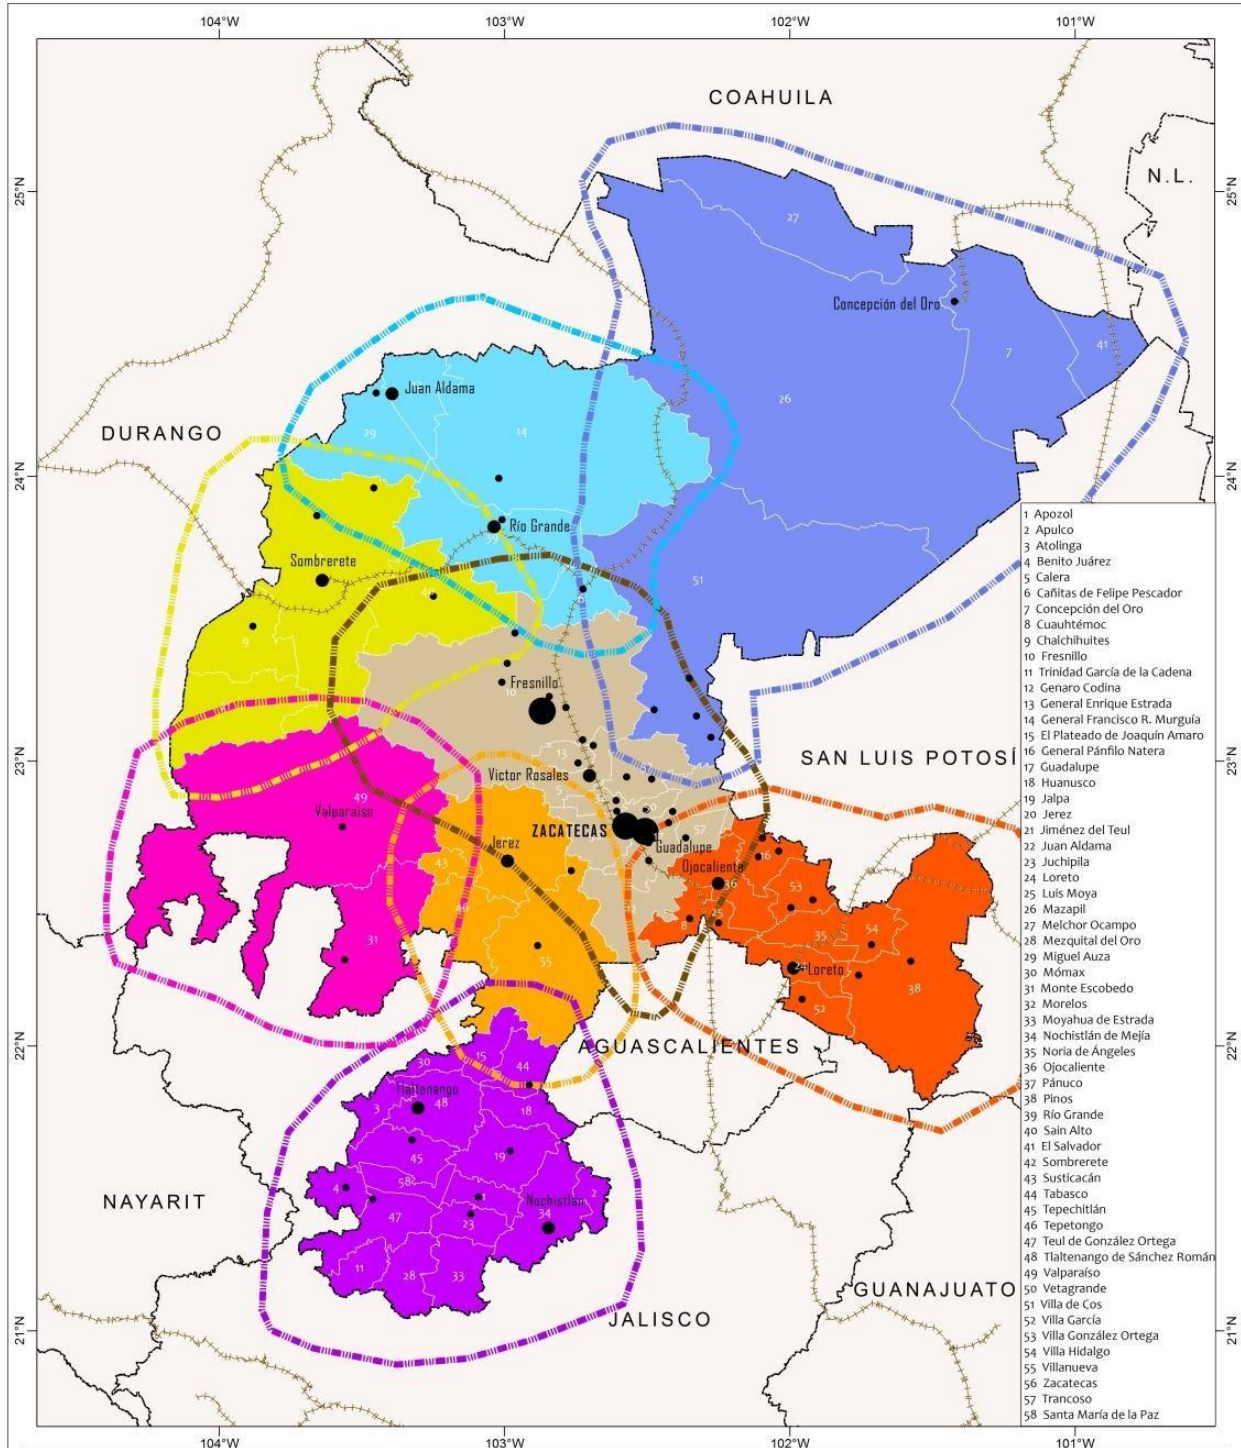

Regiones COPLADEZ

- 1 Apozol
- 2 Apulco
- 3 Atolinga
- 4 Benito Juárez
- 5 Calera
- 6 Cañitas de Felipe Pescador
- 7 Concepción del Oro
- 8 Cuauhtémoc
- 9 Chalchihuites
- 10 Fresnillo
- 11 Trinidad García de la Cadena
- 12 Genaro Codina
- 13 General Enrique Estrada
- 14 General Francisco R. Murguía
- 15 El Plateado de Joaquín Amaro
- 16 General Pánfilo Natera
- 17 Guadalupe
- 18 Huanusco
- 19 Jalpa
- 20 Jerez
- 21 Jiménez del Teul
- 22 Juan Aldama
- 23 Juchipila
- 24 Loreto
- 25 Luis Moya
- 26 Mazapil
- 27 Melchor Ocampo
- 28 Mezquital del Oro
- 29 Miguel Auza
- 30 Mómox
- 31 Monte Escobedo
- 32 Morelos
- 33 Moyahua de Estrada
- 34 Nochiastlán de Mejía
- 35 Noria de Ángeles
- 36 Ojocaliente
- 37 Pánuco
- 38 Pinos
- 39 Rio Grande
- 40 Sain Alto
- 41 El Salvador
- 42 Sombrerete
- 43 Susticacán
- 44 Tabasco
- 45 Tepechitlán
- 46 Tepetongo
- 47 Teul de González Ortega
- 48 Tlaltenango de Sánchez Román
- 49 Valparaiso
- 50 Vetagrande
- 51 Villa de Cos
- 52 Villa García
- 53 Villa González Ortega
- 54 Villa Hidalgo
- 55 Villanueva
- 56 Zacatecas
- 57 Trancoso
- 58 Santa María de la Paz

LEYENDA TEMÁTICA		SIMBOLOGÍA	
Región Funcional		POBLACIÓN	
■ Norte	○ 100,000 y más	--- Límite estatal	
■ Noroeste	○ 15,000 - 99,999	— Límite municipal	
■ Oeste	○ 2,500 - 14,999	+++ Ferrocarril	
■ Centro			
■ Centro-Sur			
■ Suroeste			
■ Sureste			
■ Sur			
■■■■ Interacción interregiones			