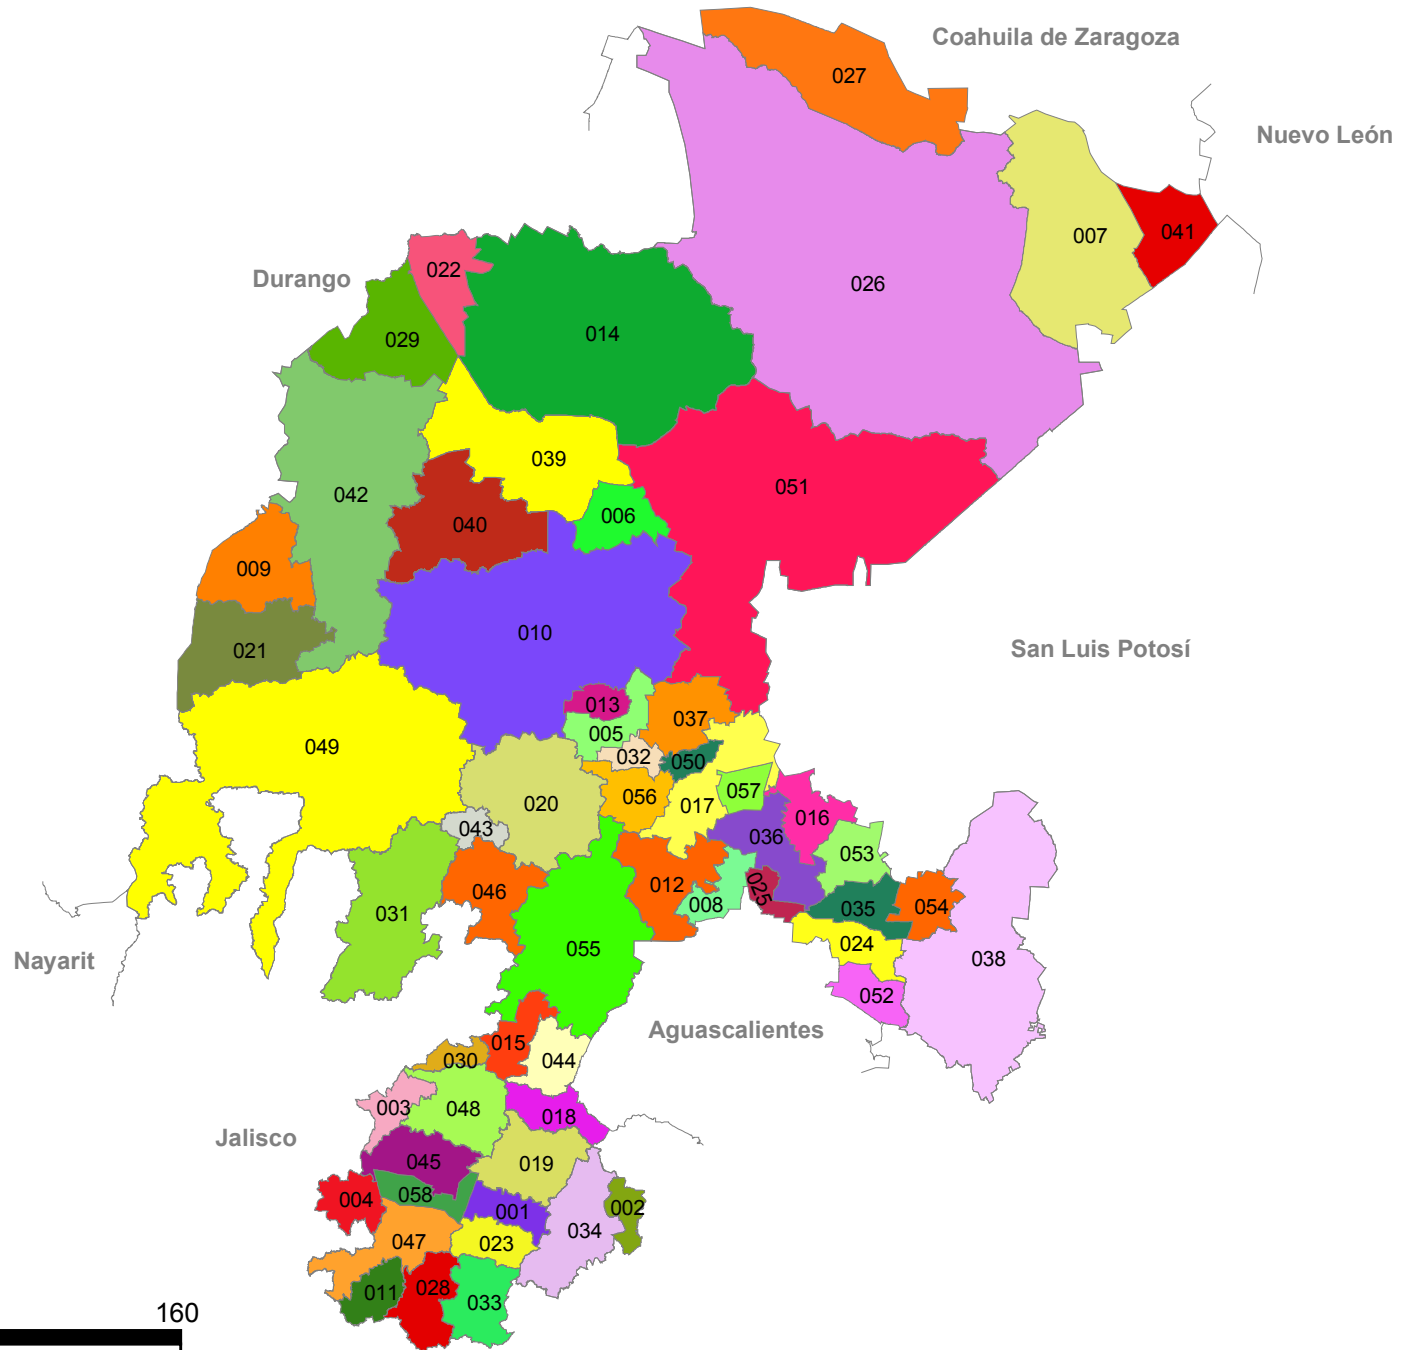

# Zacatecas

División municipal

# Zacatecas

## División municipal

001	Apozol	034	Nochistlán de Mejía
002	Apulco	035	Noria de Ángeles
003	Atolinga	036	Ojocaliente
004	Benito Juárez	037	Pánuco
005	Calera	038	Pinos
006	Cañitas de Felipe Pescador	039	Río Grande
007	Concepción del Oro	040	Sain Alto
008	Cuauhtémoc	041	El Salvador
009	Chalchihuites	042	Sombrerete
010	Fresnillo	043	Susticacán
011	Trinidad García de la Cadena	044	Tabasco
012	Genaro Codina	045	Tepechitlán
013	General Enrique Estrada	046	Tepetongo
014	General Francisco R. Murguía	047	Teul de González Ortega
015	El Plateado de Joaquín Amaro	048	Tlaltenango de Sánchez Román
016	General Pánfilo Natera	049	Valparaíso
017	Guadalupe	050	Vetagrande
018	Huanusco	051	Villa de Cos
019	Jalpa	052	Villa García
020	Jerez	053	Villa González Ortega
021	Jiménez del Teul	054	Villa Hidalgo
022	Juan Aldama	055	Villanueva
023	Juchipila	056	Zacatecas
024	Loreto	057	Trancoso
025	Luis Moya	058	Santa María de la Paz
026	Mazapil		
027	Melchor Ocampo		
028	Mezquital del Oro		
029	Miguel Auza		
030	Momax		
031	Monte Escobedo		
032	Morelos		
033	Moyahua de Estrada		